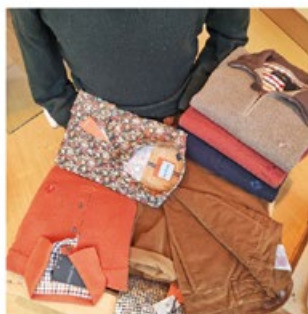

36, rue du Docteur Oursel - EVREUX - Tél. : 02 32 330 990

Azaé vous rend la vie facile...

fête ses 15 ans!

MÉNAGE
REPASSAGE

GARDE
D'ENFANTS

JARDINAGE

MAINTIEN
À DOMICILE

NETTOYAGE
ESPACE PRO

DEVIS
ET VISITE
GRATUITS

N'attendez plus et profitez de
**50% de réduction fiscale ou avance
de crédit d'impôt immédiat**

(sous conditions d'éligibilité)
et de notre offre exceptionnelle :

• **1 bouteille de champagne
OFFERTE** pour tout abonnement
de plus de 3 mois.

Offre valable sur présentation de ce coupon.

Profitez de
50%
de réduction fiscale

www.azae.com
f Azae Evreux

• **Un seul numéro : 02 32 37 10 66**
• **Votre agence AZAE Evreux a déménagé
au 39 rue du Faubourg St Léger, Evreux**